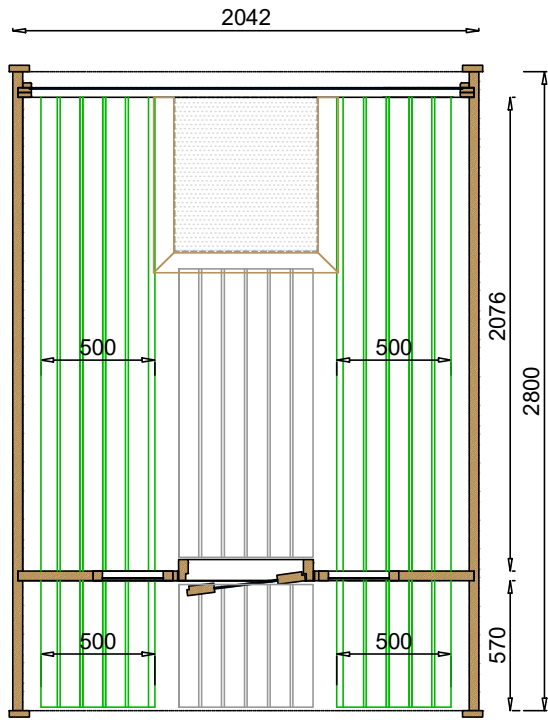

Fasssauna Relax 205x280

kg 770 kg

(LxWxH) 280x120x120 cm