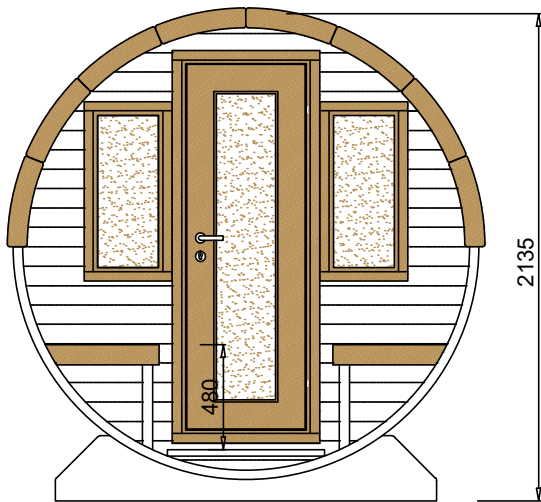

Fasssauna Relax 205x280

kg 770 kg

(LxWxH) 280x120x120 cm