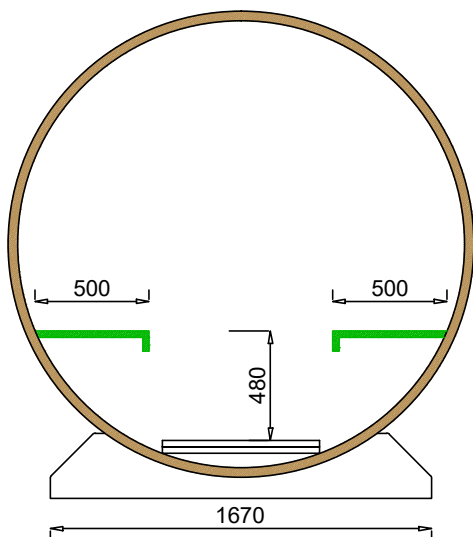

Fasssauna Relax 205x280

kg 770 kg

(LxWxH) 280x120x120 cm