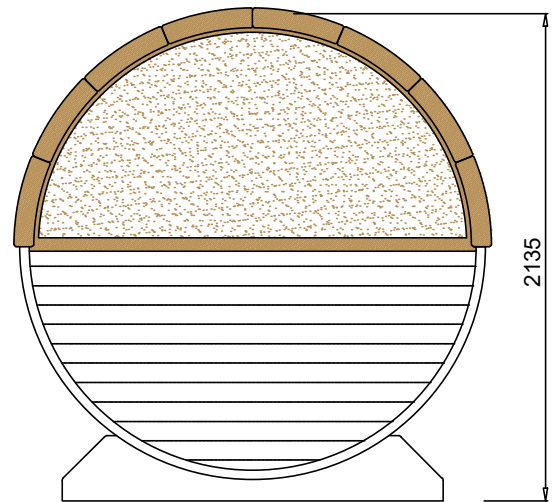

Fasssauna Relax 205x280

kg 770 kg

(LxWxH) 280x120x120 cm