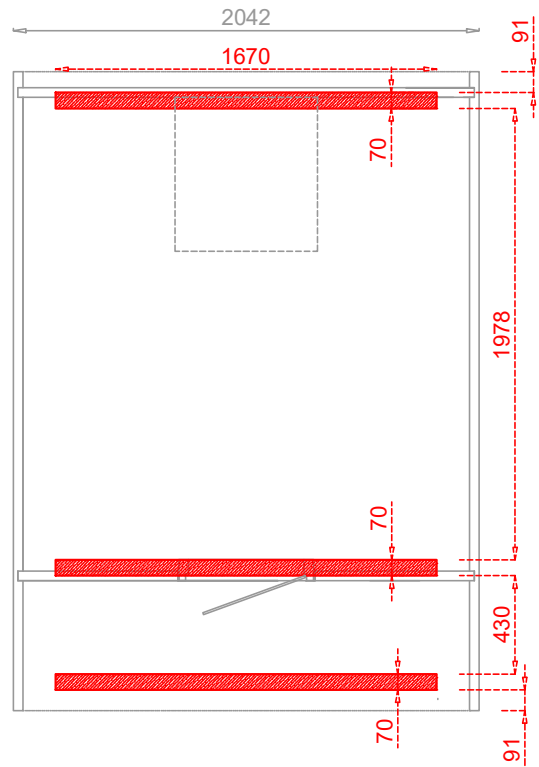

Fasssauna Relax 205x280

kg 770 kg

(LxWxH) 280x120x120 cm